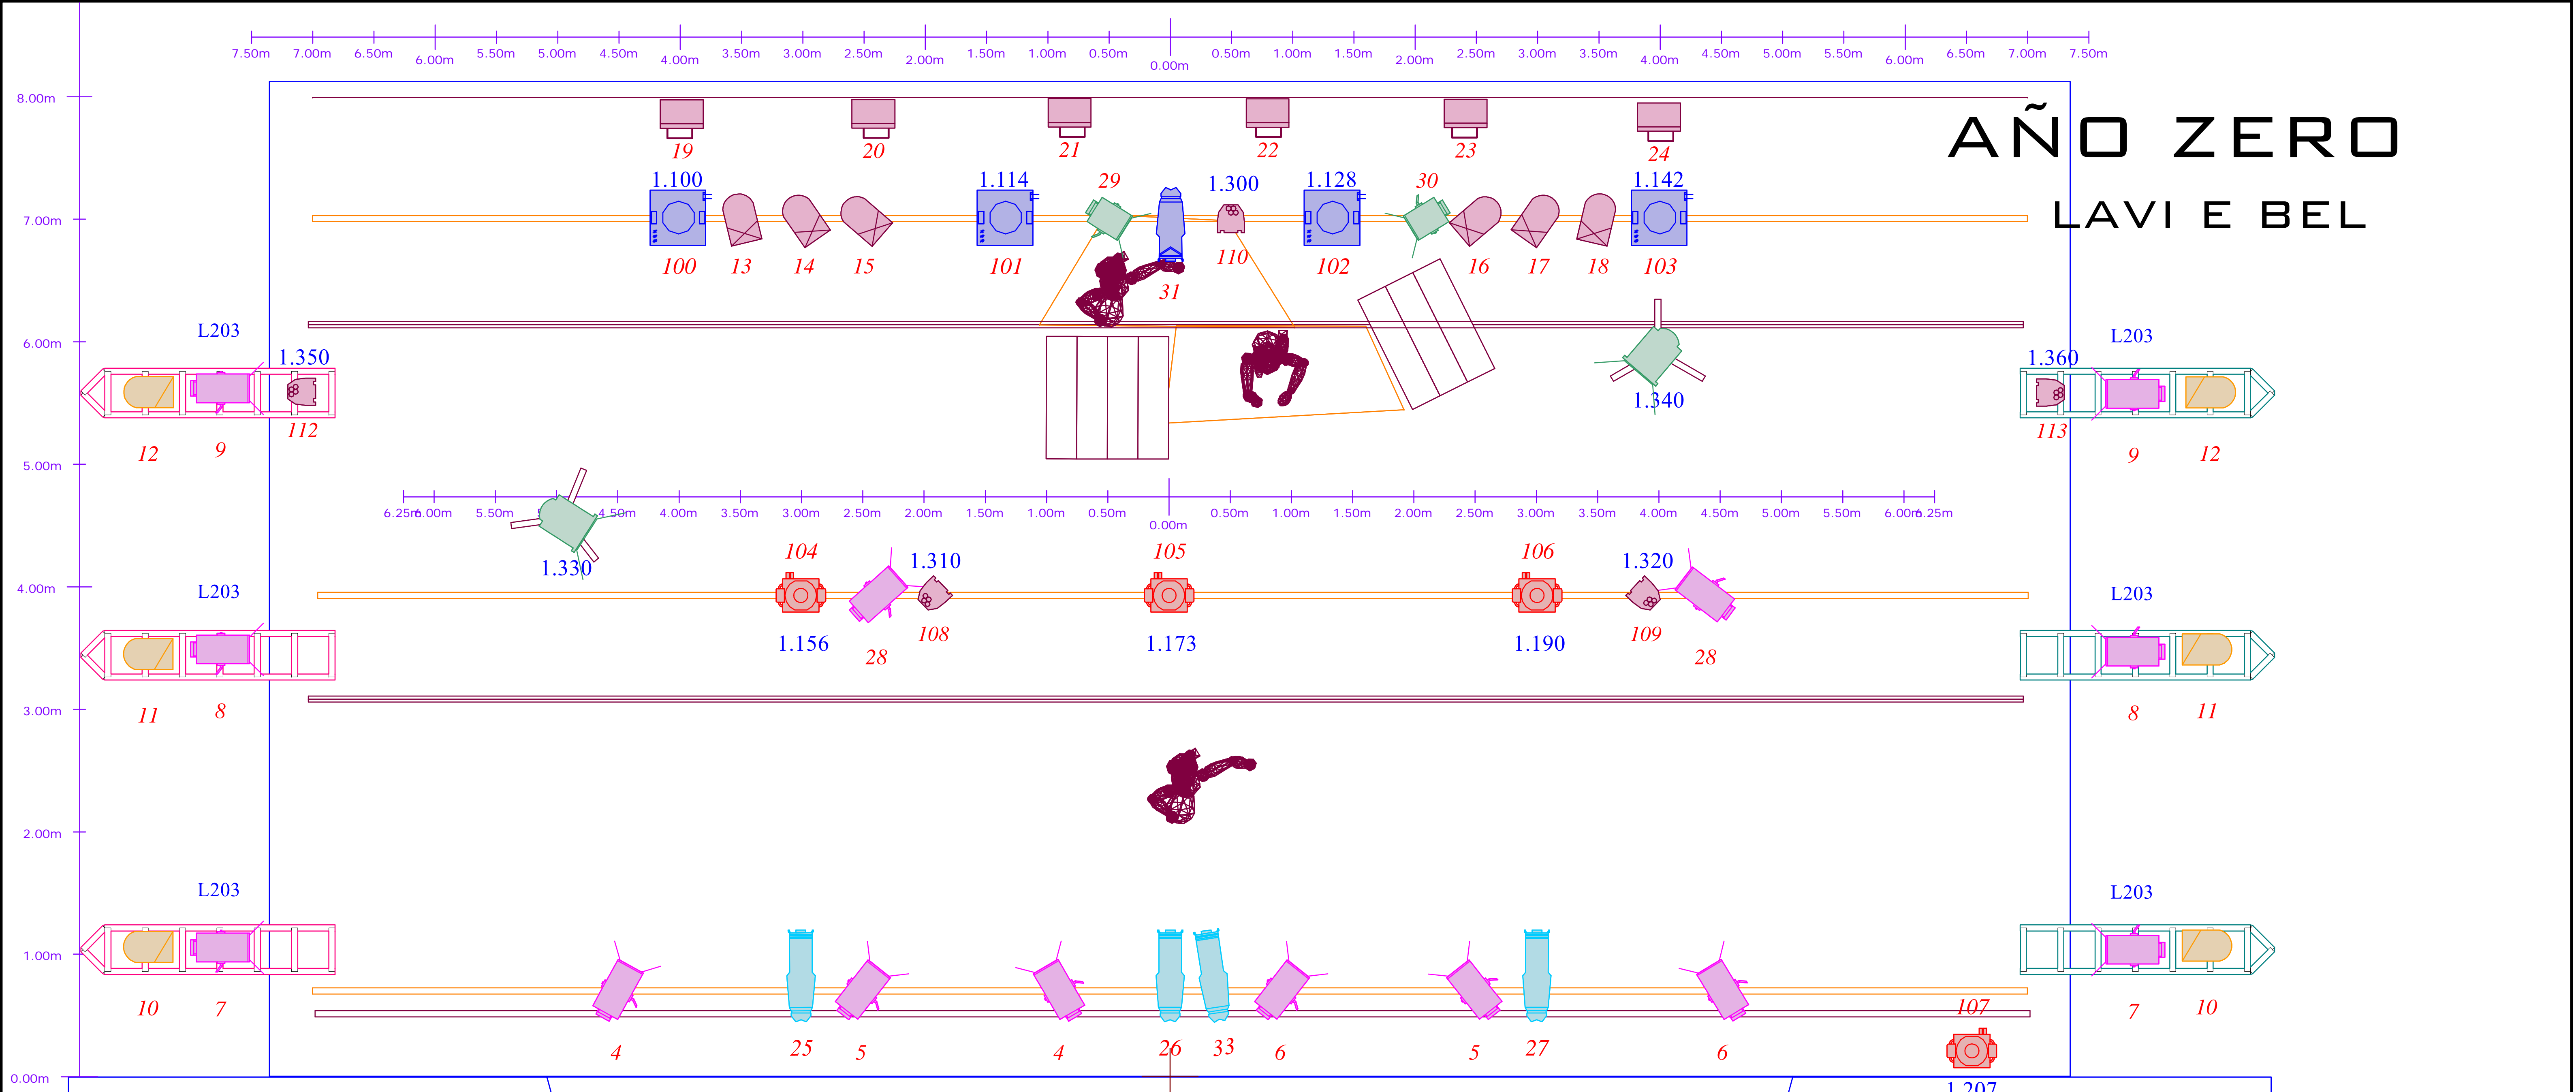

AÑO ZERO

LAVI E BEL

	P.C. 1KW	14
	Fresnell 1Kw	2
	PAR 64 N°1	6
	PAR 64 N°2	6
	Panorama 1kw	6
	Recorte 15/30 Zoom	11
	Recorte 25/50 Zoom	1
	PAR LED (cia)	5
	Fresnell 2Kw (cia)	2
	Mac 600 (cia)	4
	Cromo Spot 500 (cia)	4