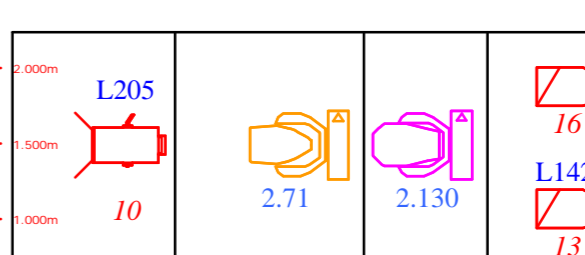

# BABYLON CABARET

Symbol	Name	Count	Fixture Options
	P.C. 1KW	14	
	CE Source 4 - 25/50 Zoom	6	
	CE Source 4 - 15/30 Zoom	6	
	PAR 64 N1	13	
	PAR 64 N2	23	
	PAR 64 N5	4	
	Panorama 1Kw	12	
	Wash Led (cia)	8	Mode: Shape 35 Canales
	VL3000 Spot (cia)	6	28 Canales
	Mac 600 (cia)	4	Mode: 4
	CromoSpot (cia)	4	17 Canales