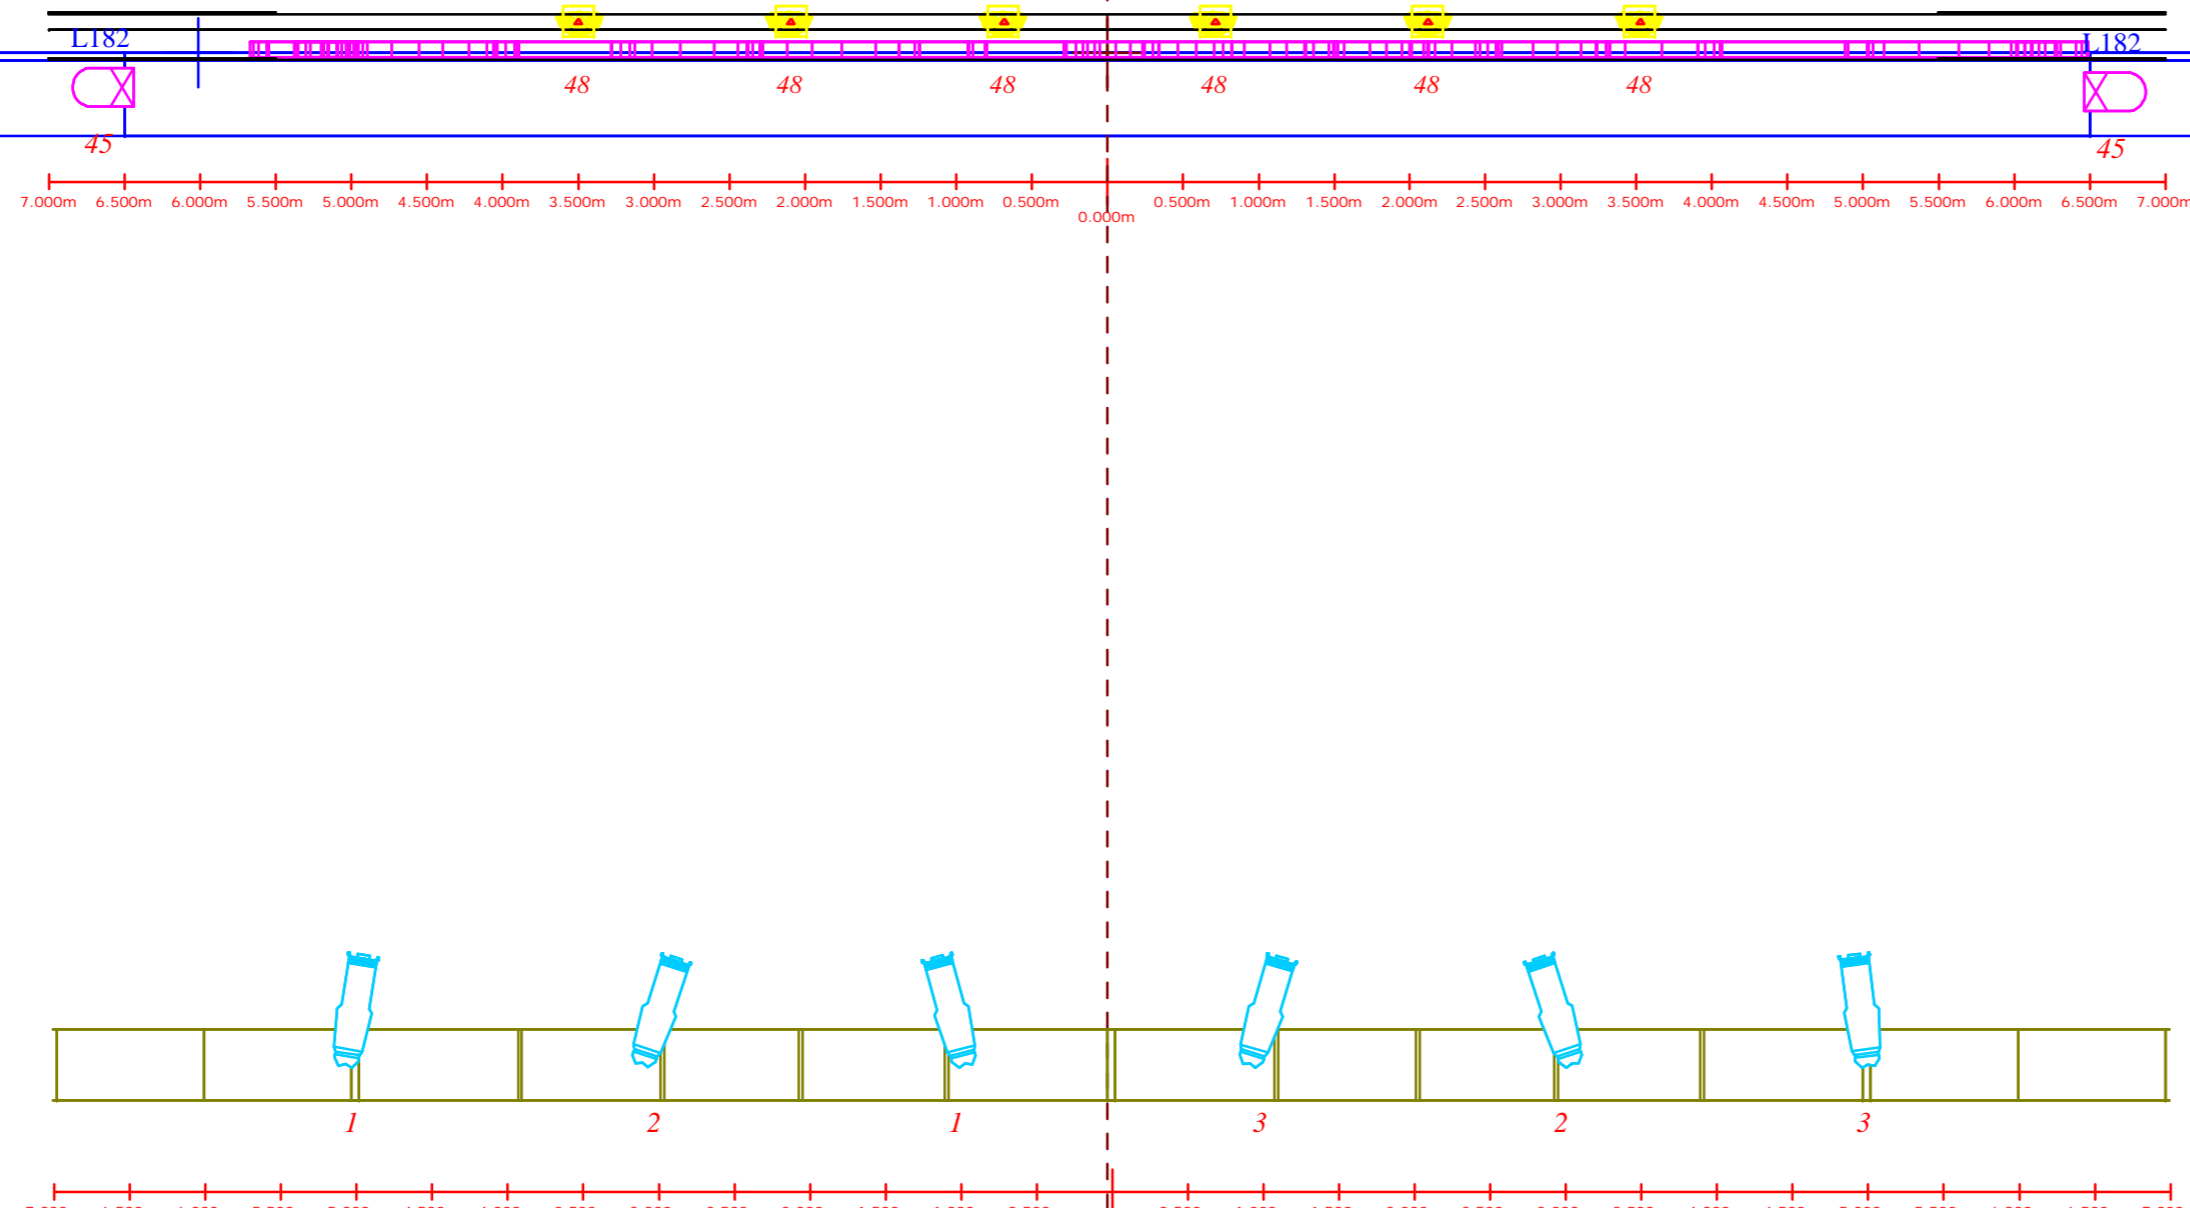

# BABYLON CABARET

Symbol	Name	Count	Fixture Options
	P.C. 1KW	14	
	CE Source 4 - 25/50 Zoom	6	
	CE Source 4 - 15/30 Zoom	6	
	PAR 64 N1	13	
	PAR 64 N2	23	
	PAR 64 N5	4	
	Panorama 1Kw	12	
	Wash Led (cia)	8	Mode: Shape 35 Canales
	VL3000 Spot (cia)	6	28 Canales
	Mac 600 (cia)	4	Mode: 4
	CromoSpot (cia)	4	17 Canales

wysiwyg perform