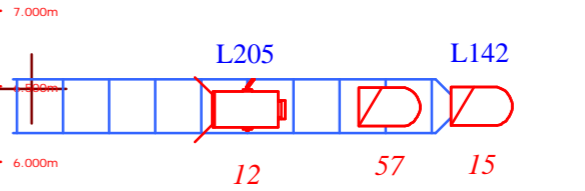

# BABYLON CABARET

Symbol	Name	Count	Fixture Options
	P.C. 1KW	14	
	CE Source 4 - 25/50 Zoom	6	
	CE Source 4 - 15/30 Zoom	6	
	PAR 64 N1	13	
	PAR 64 N2	23	
	PAR 64 N5	4	
	Panorama 1Kw	12	
	Wash Led (cia)	8	Mode: Shape 35 Canales
	VL3000 Spot (cia)	6	28 Canales
	Mac 600 (cia)	4	Mode: 4
	CromoSpot (cia)	4	17 Canales