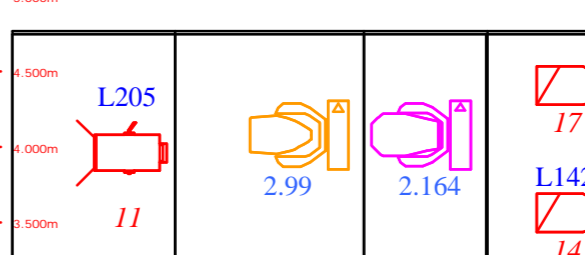

# BABYLON CABARET

Symbol	Name	Count	Fixture Options
	P.C. 1KW	14	
	CE Source 4 - 25/50 Zoom	6	
	CE Source 4 - 15/30 Zoom	6	
	PAR 64 N1	13	
	PAR 64 N2	23	
	PAR 64 N5	4	
	Panorama 1Kw	12	
	Wash Led (cia)	8	Mode: Shape 35 Canales
	VL3000 Spot (cia)	6	28 Canales
	Mac 600 (cia)	4	Mode: 4
	CromoSpot (cia)	4	17 Canales