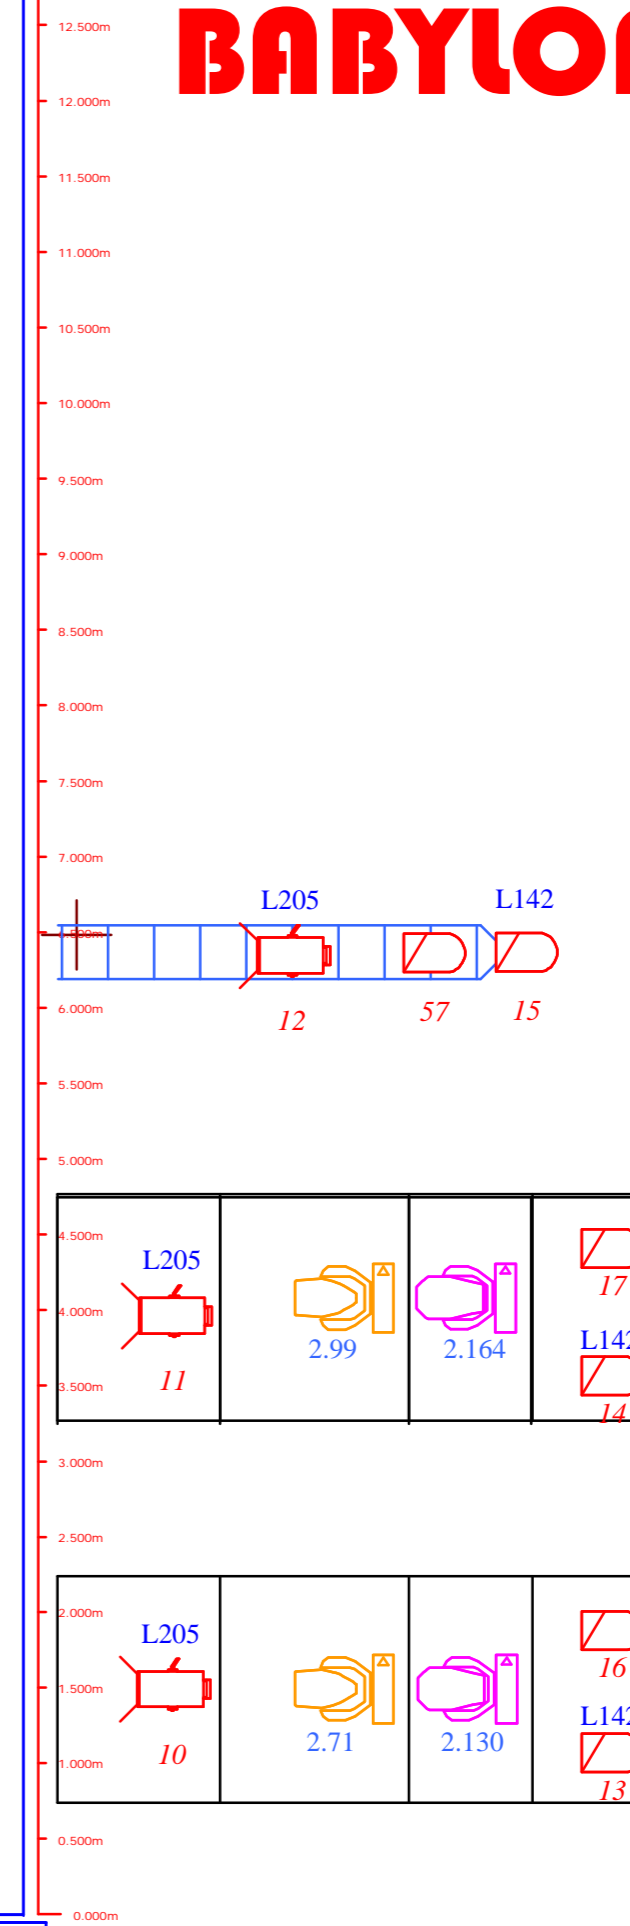

# BABYLON CABARET

Symbol	Name	Count	Fixture Options
	P.C. 1KW	14	
	CE Source 4 - 25/50 Zoom	6	
	CE Source 4 - 15/30 Zoom	6	
	PAR 64 N1	13	
	PAR 64 N2	23	
	PAR 64 N5	4	
	Panorama 1Kw	12	
	Wash Led (cia)	8	Mode: Shape 35 Canales
	VL3000 Spot (cia)	6	28 Canales
	Mac 600 (cia)	4	Mode: 4
	CromoSpot (cia)	4	17 Canales

wysiwyg perform