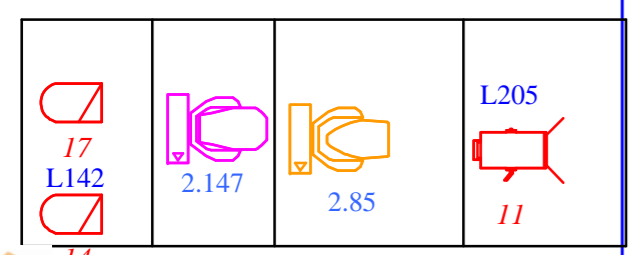

# BABYLON CABARET

Symbol	Name	Count	Fixture Options
	P.C. 1KW	14	
	CE Source 4 - 25/50 Zoom	6	
	CE Source 4 - 15/30 Zoom	6	
	PAR 64 N1	13	
	PAR 64 N2	23	
	PAR 64 N5	4	
	Panorama 1Kw	12	
	Wash Led (cia)	8	Mode: Shape 35 Canales
	VL3000 Spot (cia)	6	28 Canales
	Mac 600 (cia)	4	Mode: 4
	CromoSpot (cia)	4	17 Canales