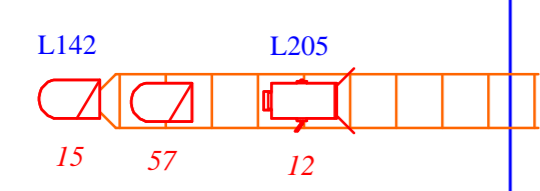

# BABYLON CABARET

Symbol	Name	Count	Fixture Options
	P.C. 1KW	14	
	CE Source 4 - 25/50 Zoom	6	
	CE Source 4 - 15/30 Zoom	6	
	PAR 64 N1	13	
	PAR 64 N2	23	
	PAR 64 N5	4	
	Panorama 1Kw	12	
	Wash Led (cia)	8	Mode: Shape 35 Canales
	VL3000 Spot (cia)	6	28 Canales
	Mac 600 (cia)	4	Mode: 4
	CromoSpot (cia)	4	17 Canales