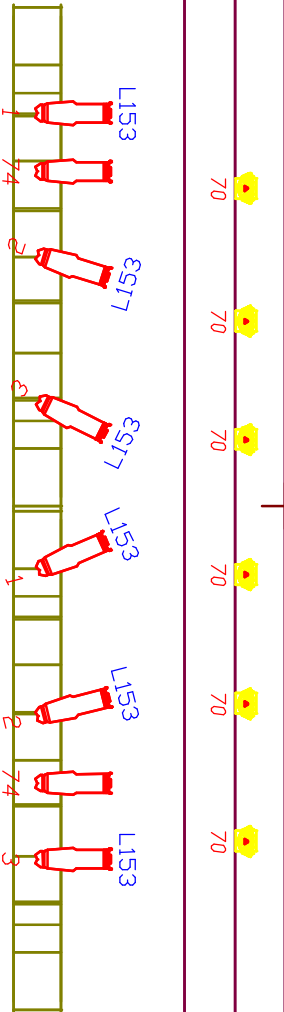

LA BARRACA DEL ZURDO

LAVI E BEL 36 CANALES

BOMBILLAS ESCENOGRAFIA

79

LA BARRACA DEL ZURDO

Symbol	Name	Wattage	Count
	Source 4 25/50	750	11
	Source 4 15/30	750	9
	P.C 2 Kw	2000	1
	P.C 1 Kw	1000	24
	PAR 64 cp 62 N° 5	1000	10
	PAR 64 cp 61 N° 2	1000	4
	PAR 64 cp 60 N° 1	1000	2