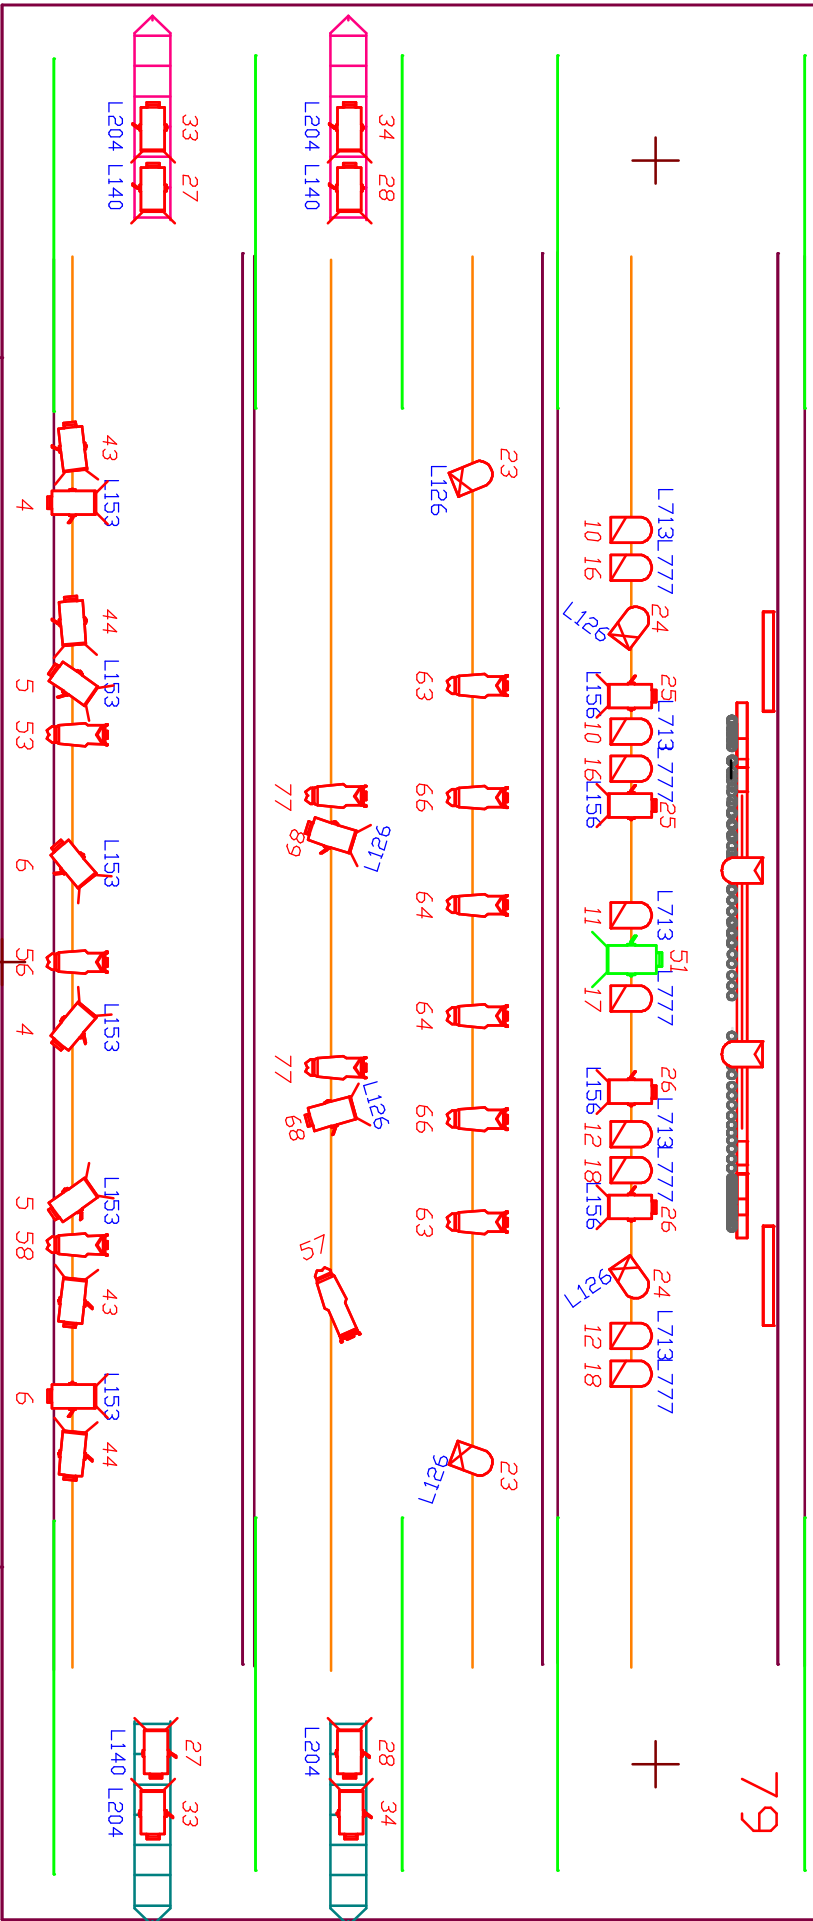

LA BARRACA DEL ZURDO

LAVI E BEL 36 CANALES

BOMBILLAS ESCENOGRAFIA

79

LA BARRACA DEL ZURDO

Symbol	Name	Wattage	Count
	Source 4 25/50	750	11
	Source 4 15/30	750	9
	P.C 2 Kw	2000	1
	P.C 1 Kw	1000	24
	PAR 64 cp 62 N° 5	1000	10
	PAR 64 cp 61 N° 2	1000	4
	PAR 64 cp 60 N° 1	1000	2