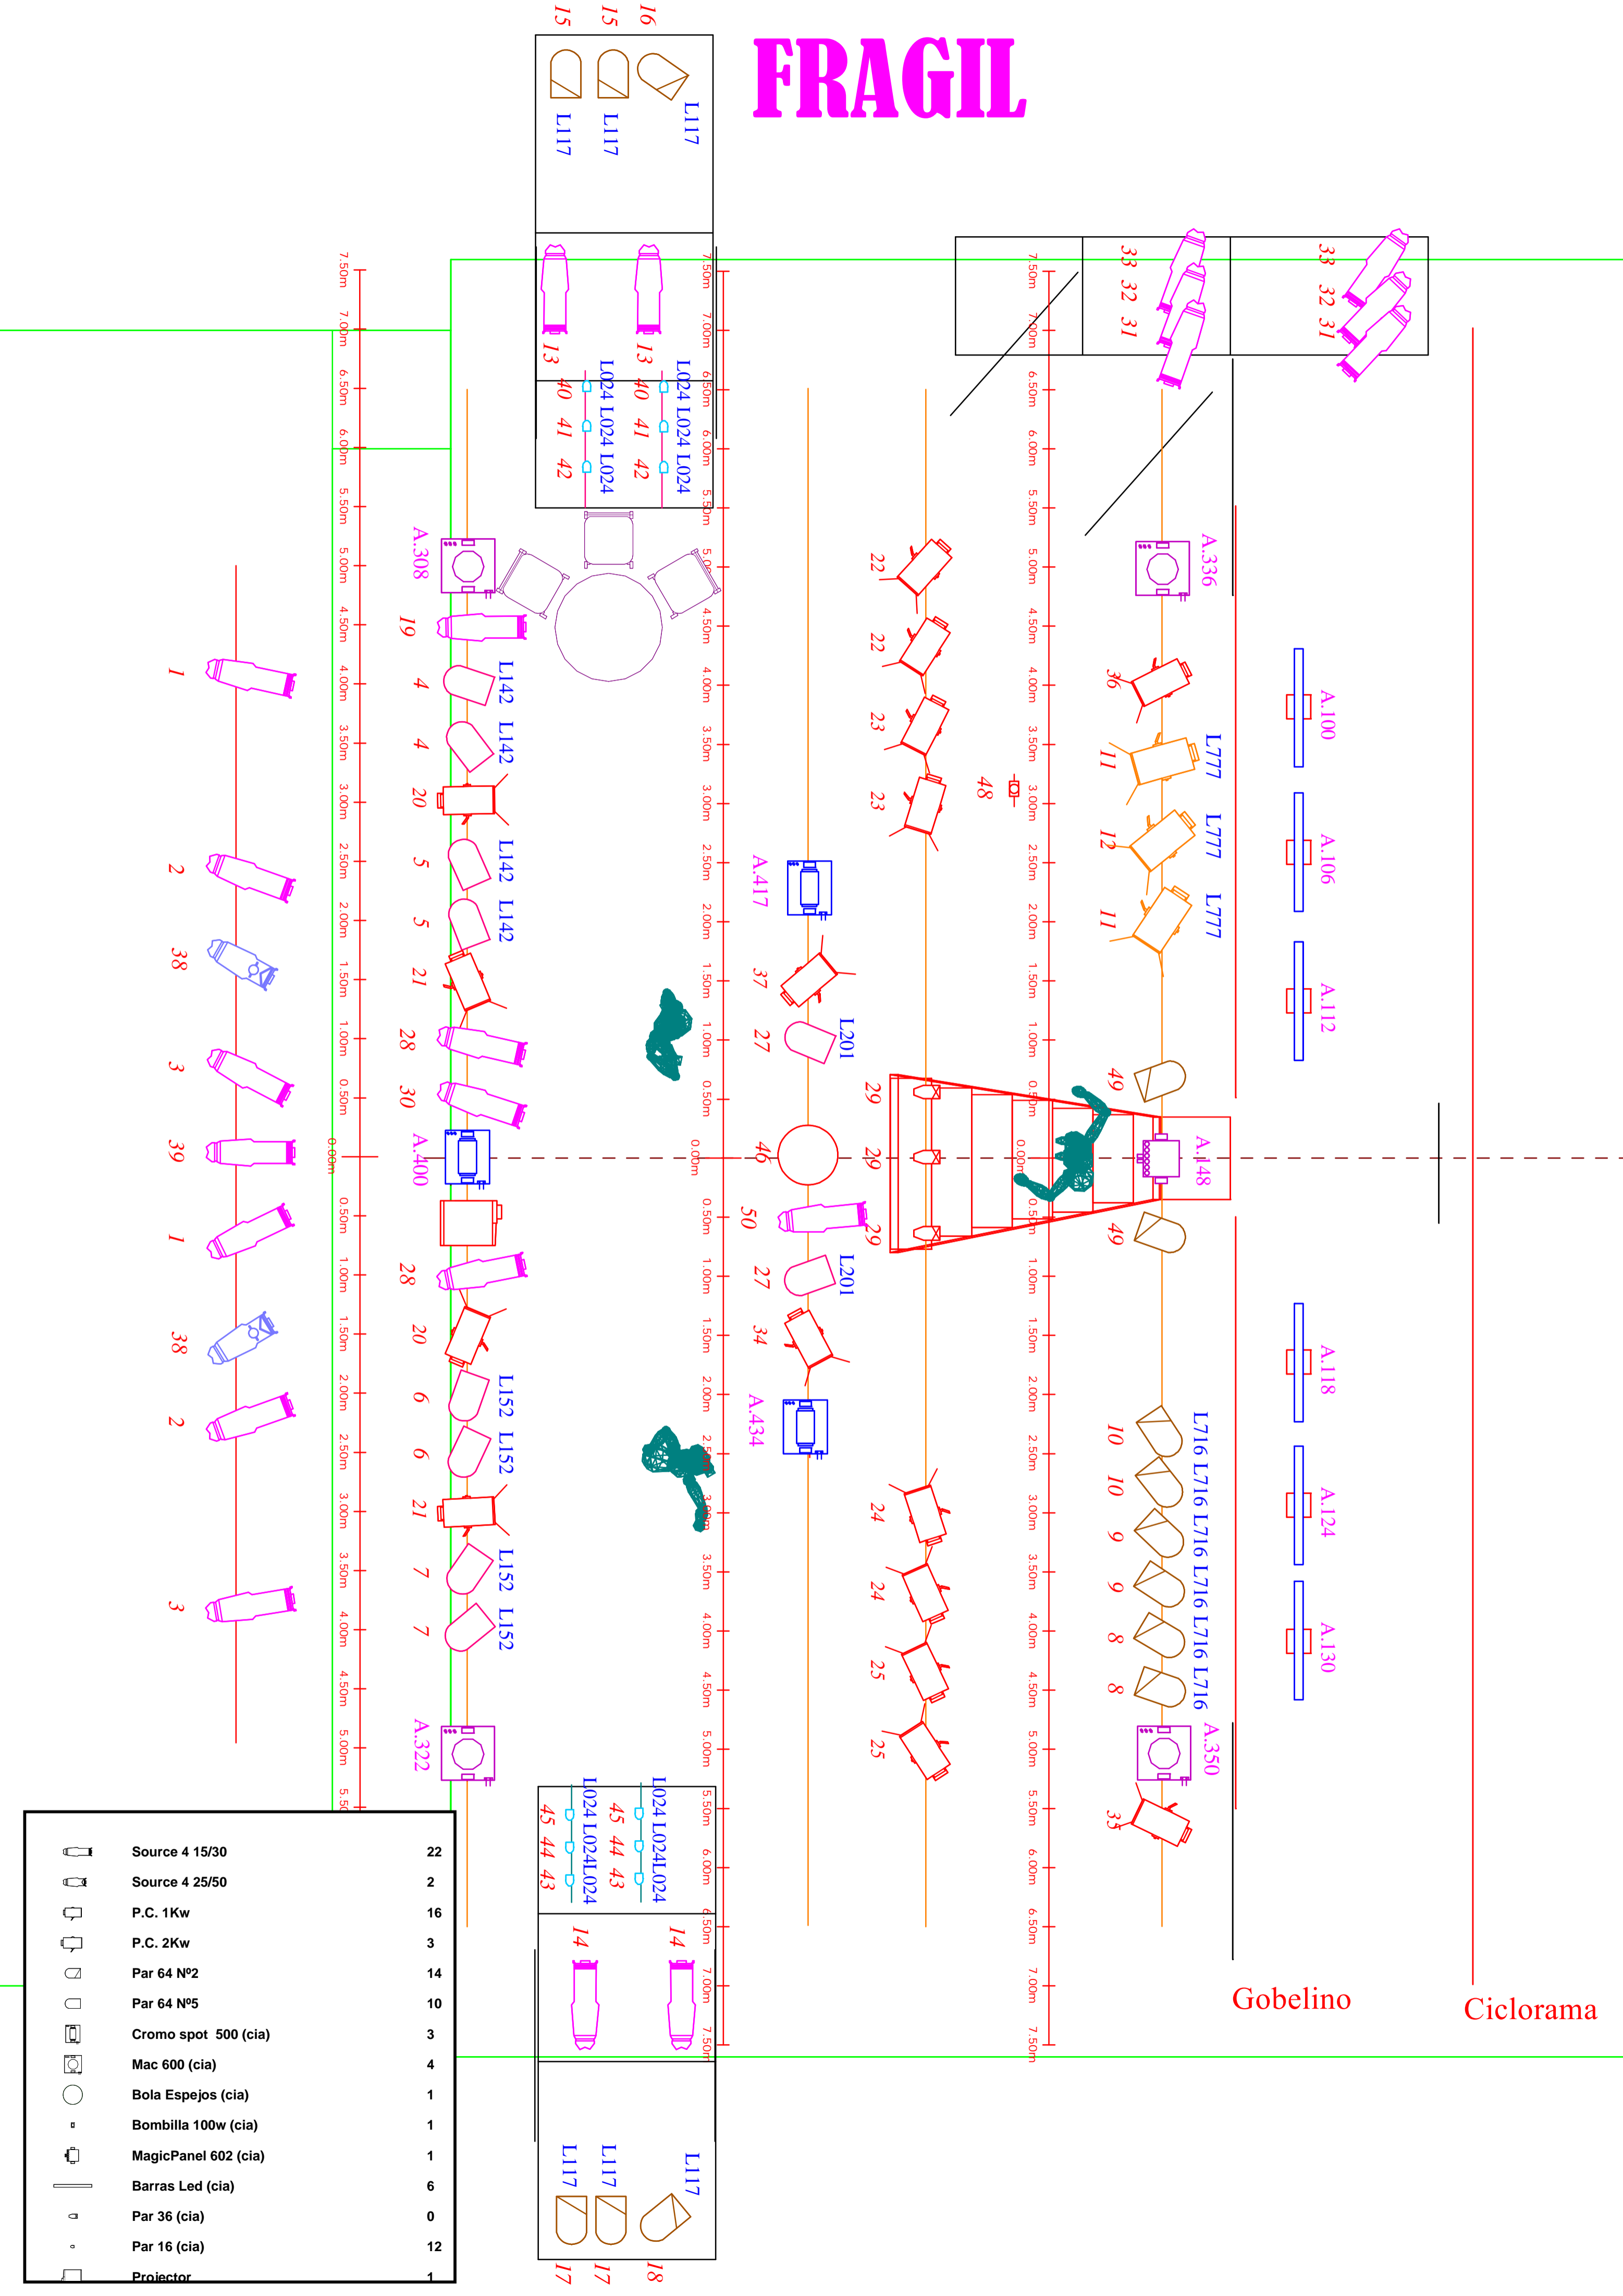

FRAGIL

	Source 4 15/30	22
	Source 4 25/50	2
	P.C. 1Kw	16
	P.C. 2Kw	3
	Par 64 N°2	14
	Par 64 N°5	10
	Cromo spot 500 (cia)	3
	Mac 600 (cia)	4
	Bola Espejos (cia)	1
	Bombilla 100w (cia)	1
	MagicPanel 602 (cia)	1
	Barras Led (cia)	6
	Par 36 (cia)	0
	Par 16 (cia)	12
	Proyector	1

Gobelino Ciclorama