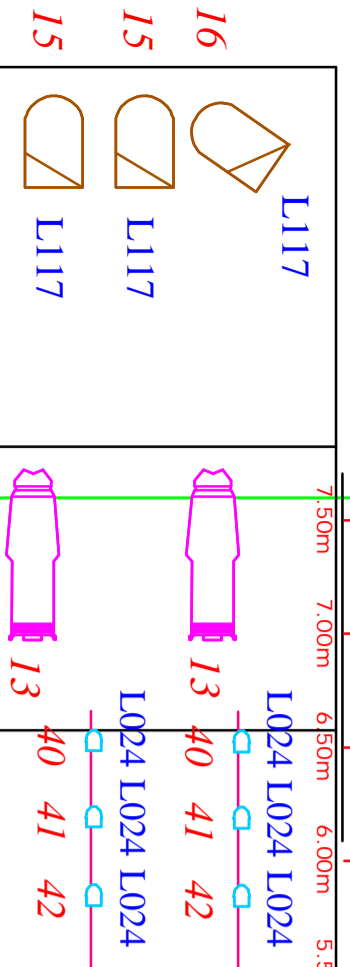

FRAGIL

	Source 4 15/30	22
	Source 4 25/50	2
	P.C. 1Kw	16
	P.C. 2Kw	3
	Par 64 N°2	14
	Par 64 N°5	10
	Cromo spot 500 (cia)	3
	Mac 600 (cia)	4
	Bola Espejos (cia)	1
	Bombilla 100w (cia)	1
	MagicPanel 602 (cia)	1
	Barras Led (cia)	6
	Par 36 (cia)	0
	Par 16 (cia)	12
	Proyector	1