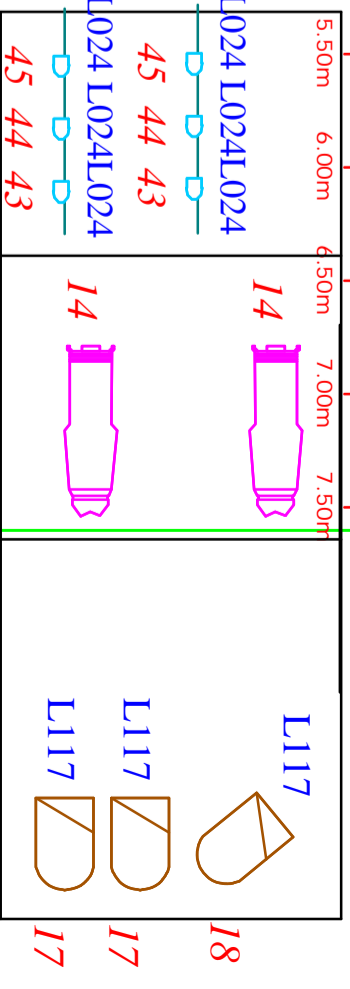

FRAGIL

	Source 4 15/30	22
	Source 4 25/50	2
	P.C. 1Kw	16
	P.C. 2Kw	3
	Par 64 N°2	14
	Par 64 N°5	10
	Cromo spot 500 (cia)	3
	Mac 600 (cia)	4
	Bola Espejos (cia)	1
	Bombilla 100w (cia)	1
	MagicPanel 602 (cia)	1
	Barras Led (cia)	6
	Par 36 (cia)	0
	Par 16 (cia)	12
	Proyector	1

Gobelino Ciclorama